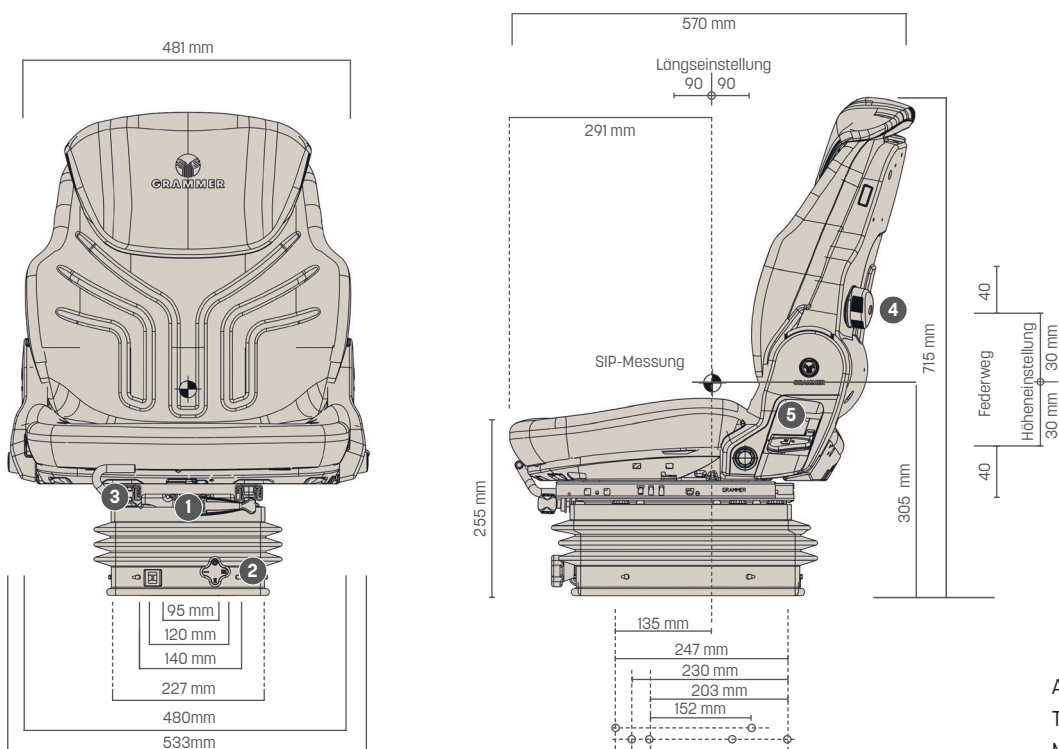

Abbildung kann von
Serienausstattung abweichen.

COMPACTO® BASIC W

Mechanisch gefederter Kompaktsitz

COMPACTO® BASIC W

Technische Daten

Kompaktsitz

Der Compacto Basic W ist mechanisch gefedert, verzichtet aber nicht auf individuell anpassbaren Komfort: Drei verschiedene Sitzhöhen lassen sich mit einem leichtgängigen Drehknopf einstellen. Das Gewicht wird im Sitzen durch einen vorn angebrachten Knebel justiert und an einem leicht ablesbaren Sichtfenster mit der gewählten Sitzhöhe in Übereinstimmung gebracht. So ist gewährleistet, dass stets genügend Federweg zur Verfügung steht.

Mechanische
Federung

Mechanische
Lordosenstütze

Manuelle
Gewichtseinstellung

Ausstattungsmerkmale

SACHNUMMER	COMPACTO® BASIC W
Stoff	1288537
Kunstleder	1047331
SERIENAUSSTATTUNG	
Mechanische Federung	●
Federweg, 80 mm	●
1 Gewichtseinstellung, 50 - 130 kg	●
2 Höheneinstellung, 60 mm, 3-stufig, mechanisch	●
3 Längseinstellung	●
4 Lordosenstütze, mechanisch	●

COMPACTO® BASIC W

5 Rückenlehnenneigungseinstellung	●
Sitzpolsterbreite	480 mm
OPTIONALE AUSSTATTUNG	
Armlehnen, 65 mm x 270 mm	○
Rückhaltesystem	○
Rückenverlängerung, einschiebbar	○
Sitzheizung	○
Sitzkontaktschalter	○
Längshorizontalfederung	○

Maßangaben (Einbaumasse)

● SERIENAUSSTATTUNG ○ OPTIONALE AUSSTATTUNG

Alle Maße in mm.
Technische Änderungen und
Maßabweichungen vorbehalten.